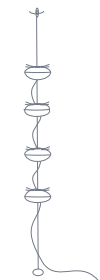

COURANT D'AIR

Guirlande suspendue

20 x 15 x 250 cm

• Branchement sol avec variateur

Réf : 500-CTA-001

Prix : 593 € HT / 711 € TTC

• Branchement plafond

Réf : 500-CTA-002

Prix : 595 € HT / 714 € TTC

GALET

Lampe à poser (Socle noyer)

50 x 35 x 24 cm

Réf : 100-GAL-001

Prix : 525 € HT / 630 € TTC

1 COCON

Lampe à poser avec variateur

20 x 18 x 58 cm

Réf : 100-COC-001

Prix : 484 € HT / 581 € TTC

FIL DE COCON

Applique

32 x 21 x 80 cm

Réf : 400-COC-001

Prix : 383 € HT / 459 € TTC

COCON - mini

Lampe à poser (socle noyer)

20 x 14,5 x 10 cm

Réf : 100_MINIC_01

Prix : 281 € HT / 337 € TTC