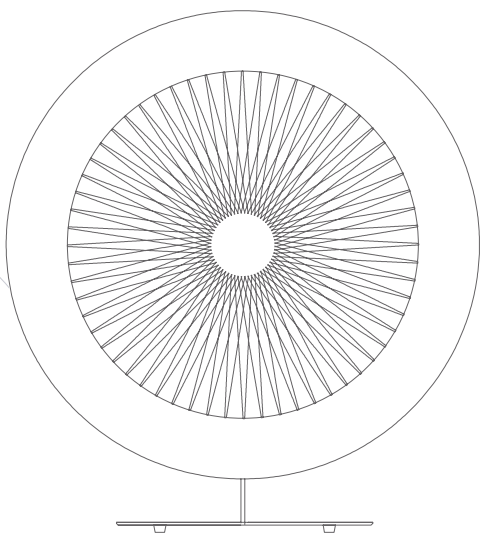

100% NATURE 100% FAIT MAIN EN FRANCE

CÉLINE WRIGHT

PARIS

TARIF 2022 - 2023

(prix public unitaire conseillé HT et TTC, hors coût de transport)

WWW.CELINEWRIGHT.COM

Tous nos luminaires
sont équipés d'ampoules
et aux normes CE