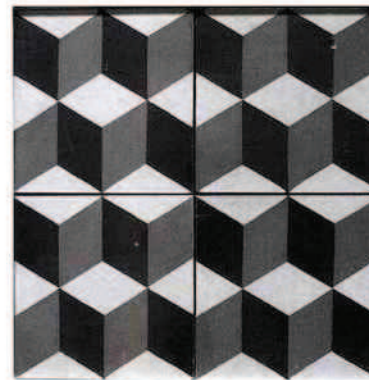

10

11- Atout chanvre. Frais et doux, le linge de lit en chanvre offre un confort incomparable. Sa fibre est longue, donc jamais trop froissée. Creuse, elle agit comme un thermostat naturel tout au long de la nuit. A partir de 80 €, Couleur Chanvre.